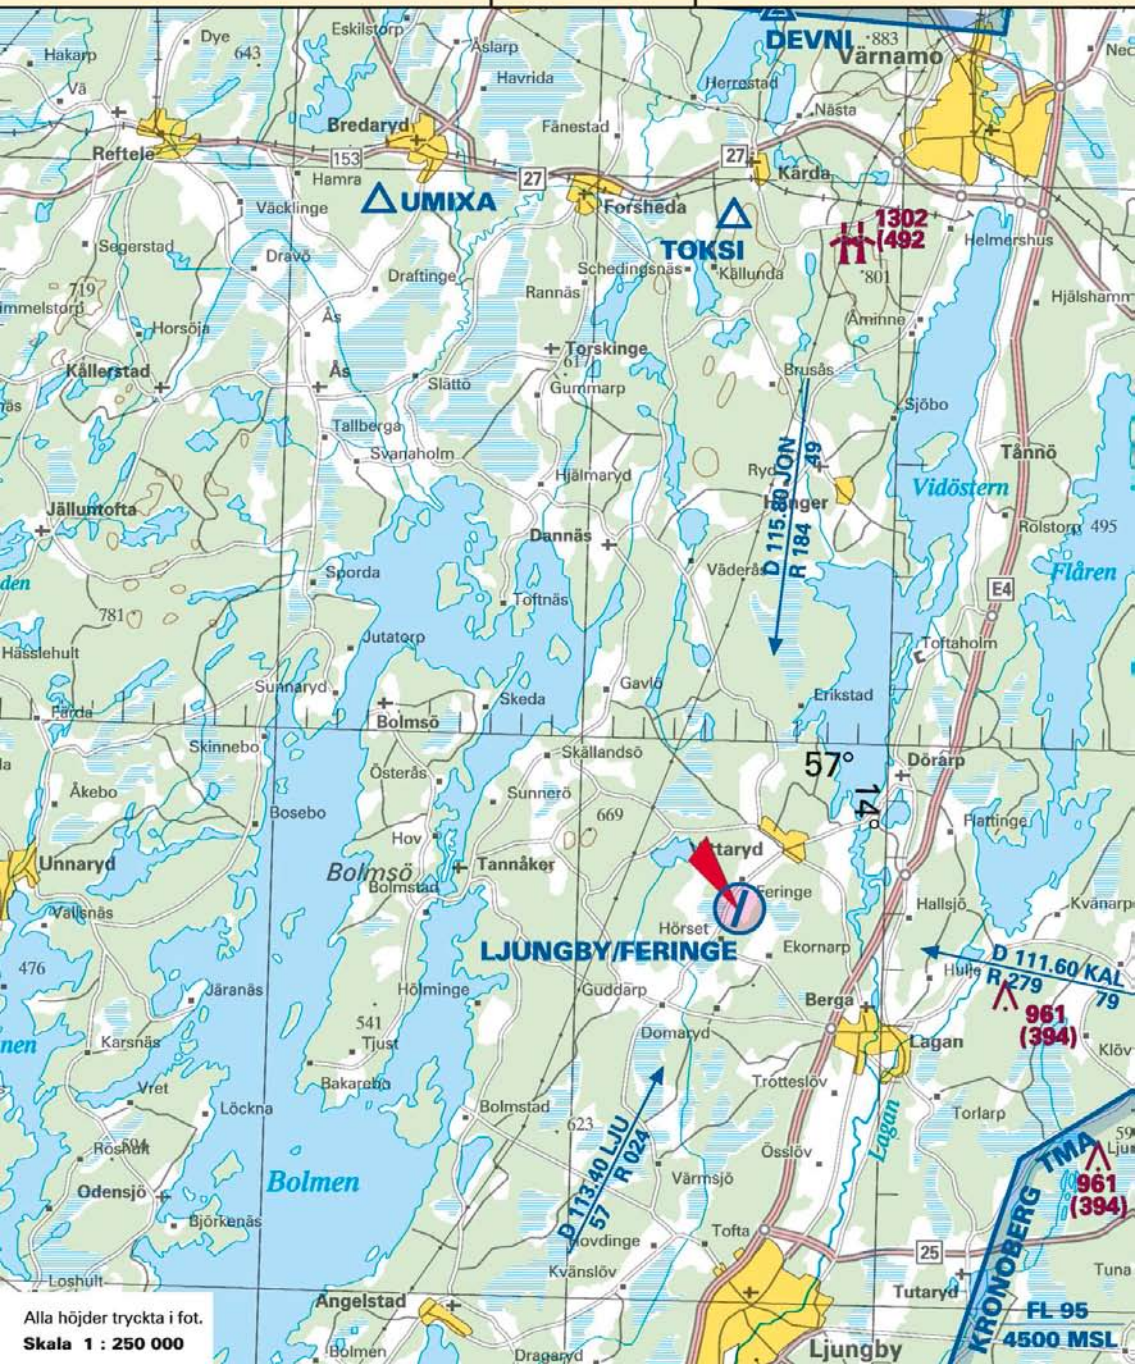

**Radiofrekv.**

FERINGE RADIO: **123.350**  
SWEDEN CTL: **124.850**

**Svenska Flygfält**

Utgiven av

**KSAB**

Mars 2015

**LJUNGBY/FERINGE**  
**ESMG**

**Läge** 5657,0 N 1355.3 E  
7 NM/13 km N Ljungby

**Höjd** 538 ft / 164 m

**Navfrekv.**

Alla höjder tryckta i fot.

**Skala 1 : 250 000**

**FL 95**

**4500 MSL**